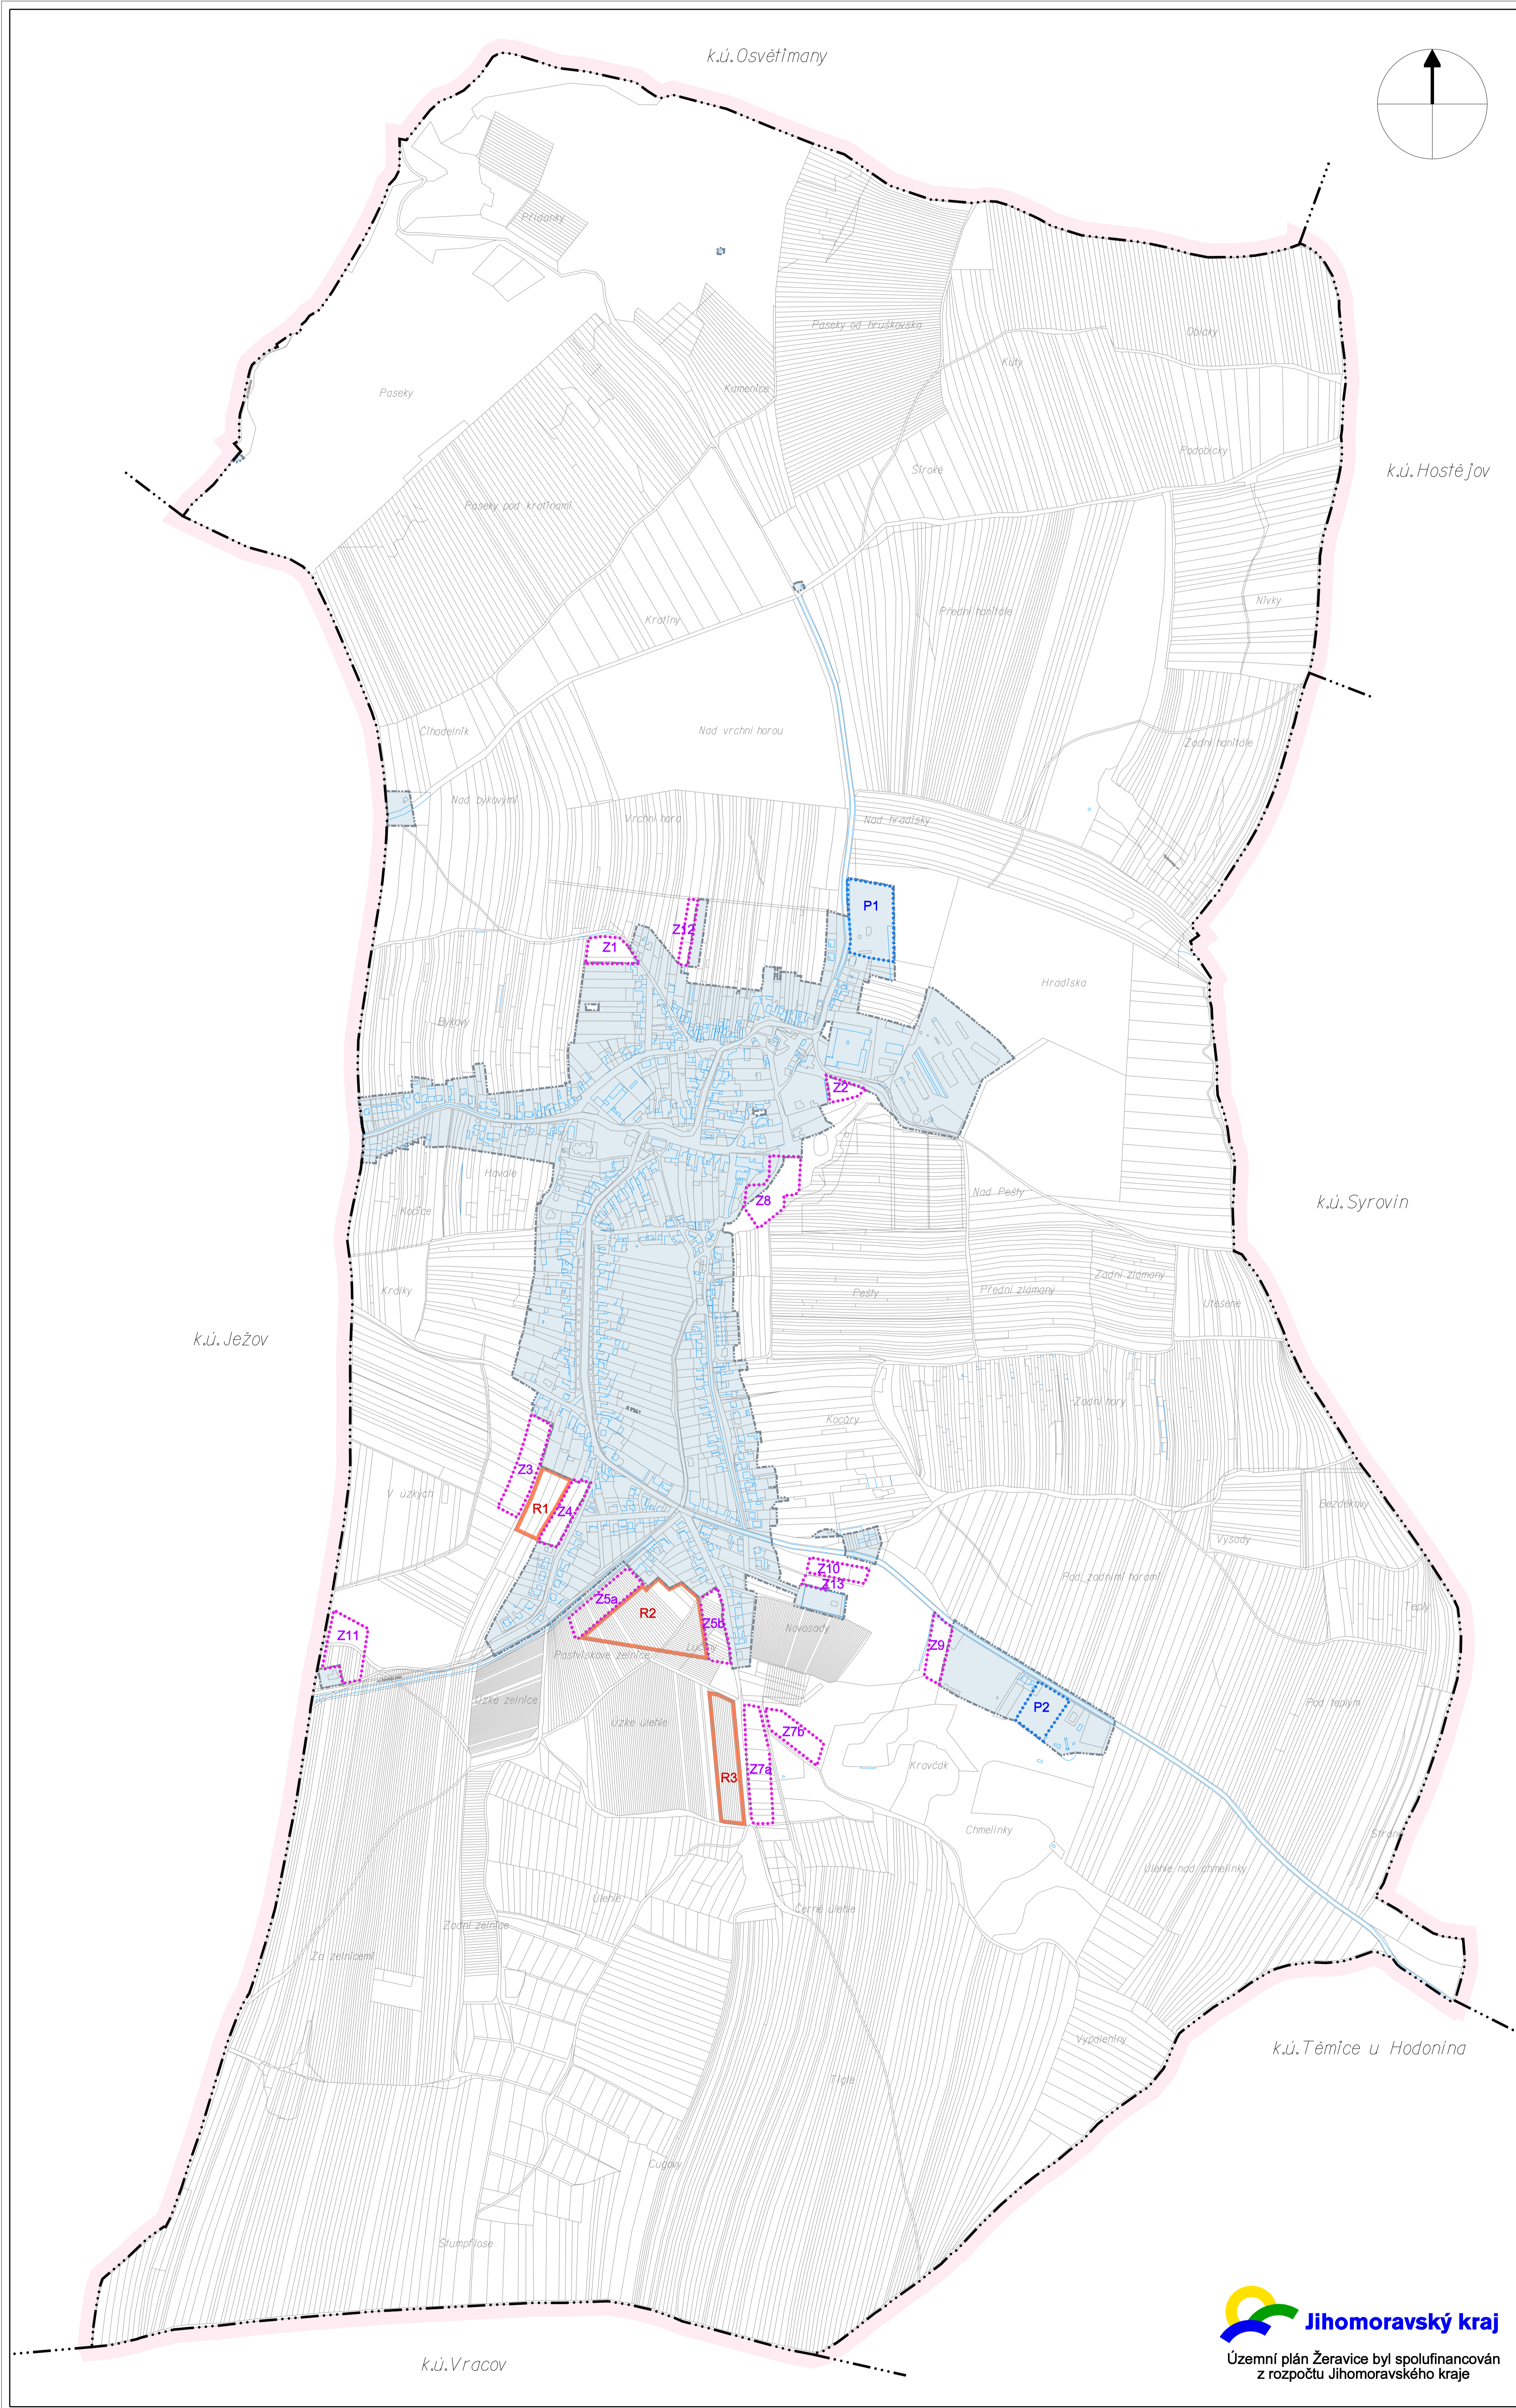

ÚZEMNÍ PLÁN ŽERAVICE

- ZÁKLADNÍ ČLENĚNÍ ÚZEMÍ**
- hranice řešeného území
 - hranice zastavěného území k 31.10.2016
 - hranice zastavěných ploch Z1-5a-b, Z7a-b, Z8-13
 - hranice ploch přestavby P1-2
 - hranice územních rezerv R1-3

ZÁZNAM O ÚČINNOSTI	
Vydal správní orgán: ZASTUPITELSTVO OBCE ŽERAVICE	
Datum nabytí účinnosti:	
Pořizovatel: MĚSTSKÝ ÚŘAD KYJOV Odbor životního prostředí a územního plánování	Úřední razítko:
Oprávněná ošdní osoba: Ing. BEDŘICH KUBÍK vedoucí odboru ŽP a ÚP	Podpis:

Pořizovatel: Městský úřad Kyjov
Projektant: Ing.arch. Jiří Hála, upraveno 11/2016

1 VÝKRES ZÁKLADNÍHO ČLENĚNÍ ÚZEMÍ

1 : 5 000